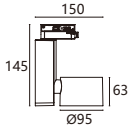

Boum

Source	W	lm	Optic	Code
Ø95				
3000K-CRI 90				
COB	10W	900	15° / 24° / 36°	8696 301
COB	20W	1680	15° / 24° / 36°	8696 302
4000K-CRI 90				
COB	10W	945	15° / 24° / 36°	8696 301
COB	20W	1760	15° / 24° / 36°	8696 302

Source	W	lm	Optic	Code
Ø115				
3000K-CRI 90				
COB	30W	2700	15° / 24° / 36°	8696 303
COB	40W	3630	15° / 24° / 36°	8696 304
4000K-CRI 90				
COB	30W	2830	15° / 24° / 36°	8696 303
COB	40W	3810	15° / 24° / 36°	8696 304

Krzywe rozłożenia światła / Light distribution curves

10W - 24°

20W - 24°

30W - 36°

40W - 36°

Aksesoria / Accessories

Optical accessories

Code

Code

Honey Comb

8696-HC1

8696-HC2

Frosted Softening Lens

8696-L1-FSL

8696-L2-FSL

Rhombic Lens

8696-L1-RL

8696-L2-RL

Elliptical Lens

8696-L1-EL

8696-L2-EL

Optical accessories

Code

Code

Chrome

8696-R1-CH

8696-R2-CH

Champagne Gold

8696-R1-CG

8696-R2-CG

BlackLight

8696-R1-BL

8696-R2-BL