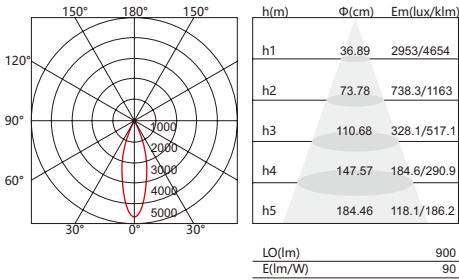

Boum

Source	W	lm	Optic	Code
Ø95				
3000K-CRI 90				
COB	10W	900	15° / 24° / 36°	8696 301
COB	20W	1680	15° / 24° / 36°	8696 302
4000K-CRI 90				
COB	10W	945	15° / 24° / 36°	8696 301
COB	20W	1760	15° / 24° / 36°	8696 302

Source	W	lm	Optic	Code
Ø115				
3000K-CRI 90				
COB	30W	2700	15° / 24° / 36°	8696 303
COB	40W	3630	15° / 24° / 36°	8696 304
4000K-CRI 90				
COB	30W	2830	15° / 24° / 36°	8696 303
COB	40W	3810	15° / 24° / 36°	8696 304

Krzywe rozłożenia światła / Light distribution curves

10W - 24°