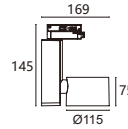

Source	W	lm	Optic	Code
Ø95				
3000K-CRI 90				
COB	10W	900	15° / 24° / 36°	8696 301
COB	20W	1680	15° / 24° / 36°	8696 302
4000K-CRI 90				
COB	10W	945	15° / 24° / 36°	8696 301
COB	20W	1760	15° / 24° / 36°	8696 302

Source	W	lm	Optic	Code
Ø115				
3000K-CRI 90				
COB	30W	2700	15° / 24° / 36°	8696 303
COB	40W	3630	15° / 24° / 36°	8696 304
4000K-CRI 90				
COB	30W	2830	15° / 24° / 36°	8696 303
COB	40W	3810	15° / 24° / 36°	8696 304