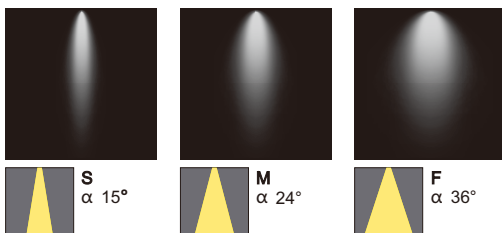

Optyka / Optics

*Eliptyczna optyka uzyskiwana jest przez użycia akcesoriów

*Elliptical optics are obtained by installing the specific accessory

Ø 95

Ø 115

Aksesoria / Accessories

Plaster Miodu
Honey Comb

Soczewka zmiękczająca
Frosted Softening Lens

Soczewka Mikropryzmatyczna
Rhombic Lens

Soczewka Eliptyczna
Elliptical Lens

Chrom
Chrome

Szampańskie Złoto
Champagne Gold

Antyczny Mosiądz
Antique Brass

Boum

Source	W	lm	Optic	Code
Ø95				
3000K-CRI 90				
COB	10W	900	15° / 24° / 36°	8696 301
COB	20W	1680	15° / 24° / 36°	8696 302
4000K-CRI 90				
COB	10W	945	15° / 24° / 36°	8696 301
COB	20W	1760	15° / 24° / 36°	8696 302