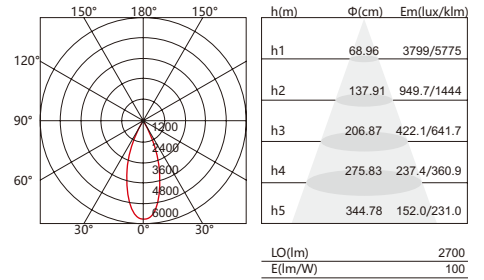

Krzywe rozłożenia światła / Light distribution curves

10W - 24°

20W - 24°

30W - 36°

40W - 36°

Aksesoria / Accessories

Optical accessories

Code