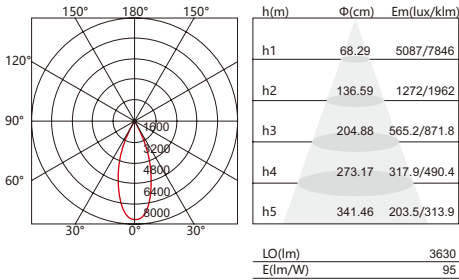

Krzywe rozłożenia światła / Light distribution curves

10W - 24°

20W - 24°

30W - 36°

40W - 36°

Aksesoria / Accessories

Optical accessories

Code