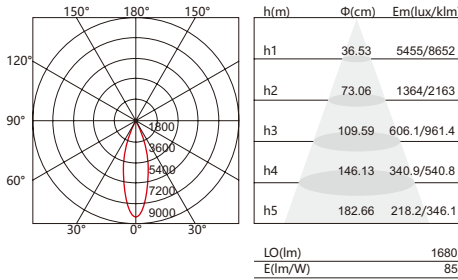

Boum

Source	W	lm	Optic	Code
Ø95				
3000K-CRI 90				
COB	10W	900	15° / 24° / 36°	8696 301
COB	20W	1680	15° / 24° / 36°	8696 302
4000K-CRI 90				
COB	10W	945	15° / 24° / 36°	8696 301
COB	20W	1760	15° / 24° / 36°	8696 302

Source	W	lm	Optic	Code
Ø115				
3000K-CRI 90				
COB	30W	2700	15° / 24° / 36°	8696 303
COB	40W	3630	15° / 24° / 36°	8696 304
4000K-CRI 90				
COB	30W	2830	15° / 24° / 36°	8696 303
COB	40W	3810	15° / 24° / 36°	8696 304

Krzywe rozłożenia światła / Light distribution curves

10W - 24°

20W - 24°

30W - 36°

40W - 36°

Aksesoria / Accessories

Optical accessories

Code

Code

Honey Comb

8696-HC1

8696-HC2

Frosted Softening Lens

8696-L1-FSL

8696-L2-FSL

Rhombic Lens

8696-L1-RL

8696-L2-RL

Elliptical Lens

8696-L1-EL

8696-L2-EL

Optical accessories

Code

Code

Chrome

8696-R1-CH

8696-R2-CH

Champagne Gold

8696-R1-CG

8696-R2-CG

BlackLight

8696-R1-BL

8696-R2-BL