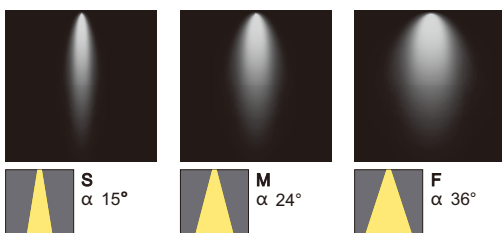

Lampa posiada wbudowaną funkcję ściemniacza.

Smooth dimming  
Equipped with built-in dimming function.

## Optyka / Optics

\*Eliptyczna optyka uzyskiwana jest przez użycia akcesoriów

\*Elliptical optics are obtained by installing the specific accessory