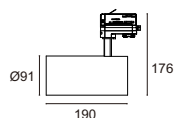

# Suts

∅ 91

Source	W	lm	Optic	Code
<b>∅91</b>				
2700K - 6000K - CRI 80				
COB	30W	1980	15° / 24° / 36°	8695 305
2700K - 6000K - CRI 80				
COB	30W	2250	15° / 24° / 36°	8695 305