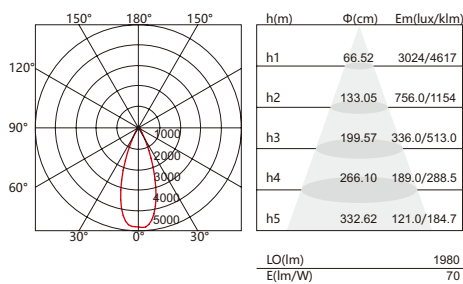

Suts

∅ 91

Source	W	lm	Optic	Code
∅91				
2700K - 6000K - CRI 80				
COB	30W	1980	15° / 24° / 36°	8695 305
2700K - 6000K - CRI 80				
COB	30W	2250	15° / 24° / 36°	8695 305

Krzywe rozłożenia światła / Light distribution curves

30W - 36° - bright