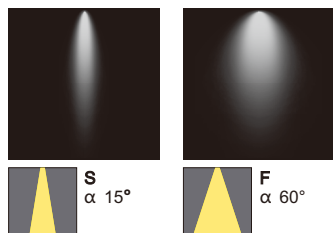

Optyka / Optics

Bezstopniowa zmiana kąta świecenia między 15° a 60° / 15° to 60° stepless Zoomable

Aluminiowa obudowa
Pure Aluminium
Body

Zdalny Zoom
Remote Zoom

Direct spot 15°

Spot 25°

Flood 35°

Broad flood 60°

Swobodne ustawienie punktu świetlnego zależnie od rozmiaru wystawy, przy użyciu pilota zdalnego sterowania. Proste i szybkie.

Adjusting the light spot freely according to the size of the exhibits, with remote. Easy and quick.

 DIMMABLE BRIGHTNESS

 TUNABLE BEAM ANGLE

 CHANGEABLE CCT

Muse

Source	W	lm	Optic
Ø90			
2700K- CRI 90			
COB	30W	2281	15° - 60°
4000K- CRI 80			
COB	30W	2281	15° - 60°
5000K- CRI 80			
COB	30W	2281	20° - 60°