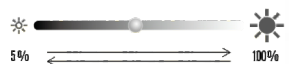

Swobodne ustawienie punktu świetlnego zależnie od rozmiaru wystawy, przy użyciu pilota zdalnego sterowania. Proste i szybkie.

Adjusting the light spot freely according to the size of the exhibits, with remote. Easy and quick.

DIMMABLE BRIGHTNESS