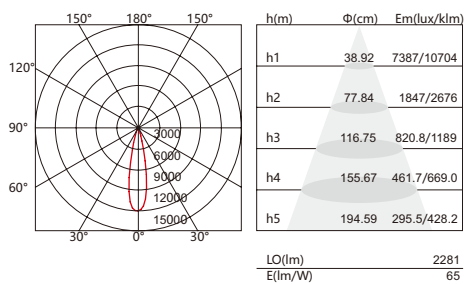

 DIMMABLE BRIGHTNESS

 TUNABLE BEAM ANGLE

 CHANGEABLE CCT

Muse

Source	W	lm	Optic
Ø90			
2700K- CRI 90			
COB	30W	2281	15° - 60°
4000K- CRI 80			
COB	30W	2281	15° - 60°
5000K- CRI 80			
COB	30W	2281	20° - 60°

Krzywe rozłożenia światła / Light distribution curves

30W - 15°

30W - 60°