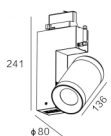

Muse

Source	W	lm	Optic
Ø90			
2700K- CRI 90			
COB	30W	2281	15° - 60°
4000K- CRI 80			
COB	30W	2281	15° - 60°
5000K- CRI 80			
COB	30W	2281	20° - 60°

Krzywe rozłożenia światła / Light distribution curves

30W - 15°

30W - 60°