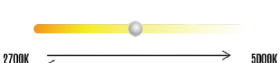

Optyka / Optics

Bezstopniowa zmiana kąta świecenia między 15° a 60° / 15° to 60° stepless Zoomable

Aluminiowa obudowa
Pure Aluminium
Body

Zdalny Zoom
Remote Zoom

Direct spot 15°

Spot 25°

Flood 35°

Broad flood 60°

Swobodne ustawienie punktu świetlnego zależnie od rozmiaru wystawy, przy użyciu pilota zdalnego sterowania. Proste i szybkie.

Adjusting the light spot freely according to the size of the exhibits, with remote. Easy and quick.

 DIMMABLE BRIGHTNESS

 TUNABLE BEAM ANGLE

 CHANGEABLE CCT

Muse

Source	W	lm	Optic
Ø90			
2700K- CRI 90			
COB	30W	2281	15° - 60°
4000K- CRI 80			
COB	30W	2281	15° - 60°
5000K- CRI 80			
COB	30W	2281	20° - 60°