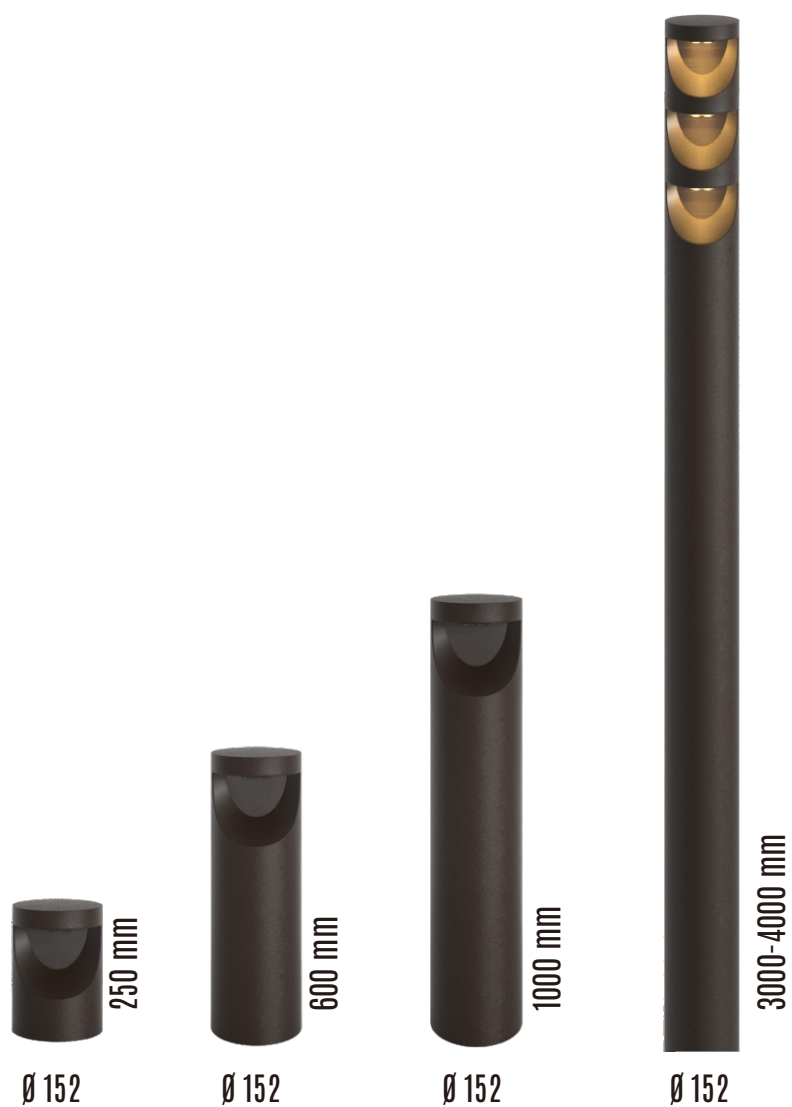

## Specyfikacja techniczna

Source	W	lm	Optic	Code
<b>COB</b>				
4000K-CRI 80				
COB	12W	960	180°	FORUM.24W1920
4000K-CRI 80				
COB	24W	1920	360°	FORUM.24W1920

Source	W	lm	Optic	Code
<b>COB</b>				
3000K-CRI 80				
2xCOB	24W	1920	180°	FORUM.36W2880
4000K-CRI 80				
3xCOB	36W	2880	180°	FORUM.36W2880

## Wymiary