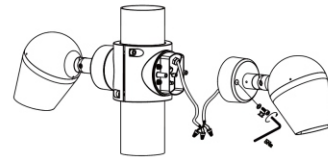

# I-Drop Modular System

 Biały / White  Czarny / Black  Szary / Gray

Symbol	W	lm	W	lm	W	lm
3000K-CRI 80						
GOB	30W	3000	40W	4000	60W	6000
4000K-CRI 80						
GOB	30W	3000	40W	4000	60W	6000

Symbol	W	lm	W	lm	W	lm
3000K-CRI 80						
GOB	10W	1000	15W	1500	20W	2000
4000K-CRI 80						
GOB	10W	1000	15W	1500	20W	2000

## Aksesoria / Accessories

1

2

3

4