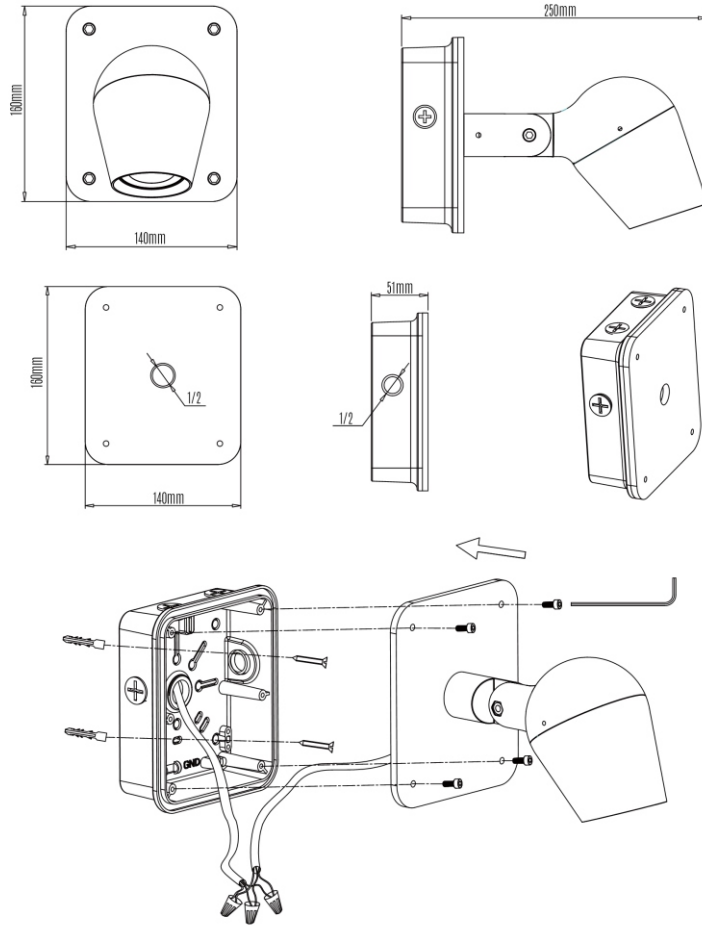

# I-Drop Modular System

 Biały / White  Czarny / Black  Szary / Gray

Symbol	W	lm	W	lm	W	lm
3000K-CRI 80						
GOB	30W	3000	40W	4000	60W	6000
4000K-CRI 80						
GOB	30W	3000	40W	4000	60W	6000

Symbol	W	lm	W	lm	W	lm
3000K-CRI 80						
GOB	10W	1000	15W	1500	20W	2000
4000K-CRI 80						
GOB	10W	1000	15W	1500	20W	2000

## Aksesoria / Accessories

1

2

3

4