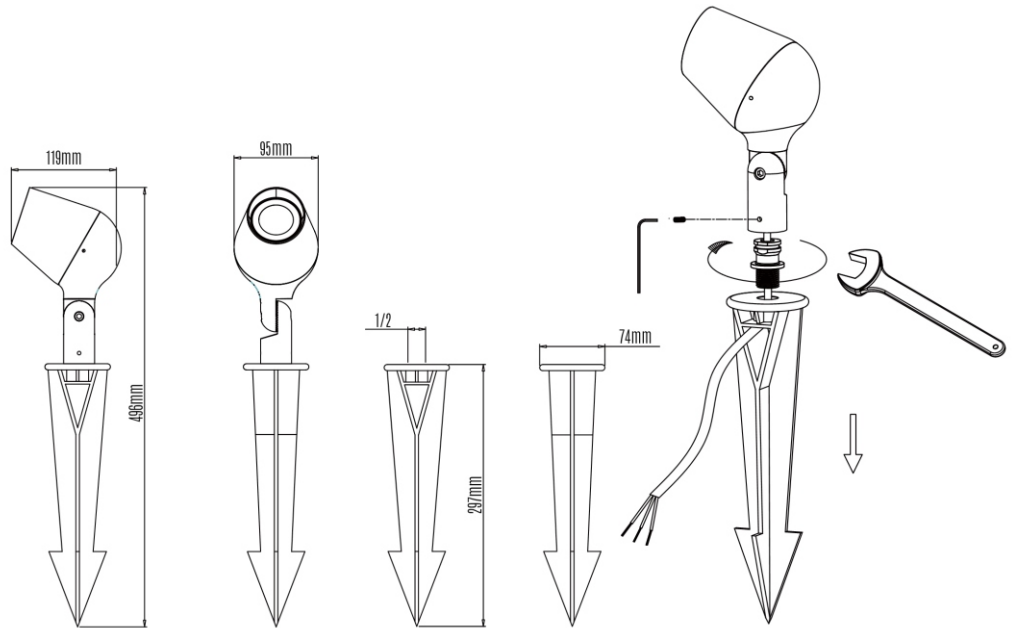

# I-Drop Modular System

 Biały / White  Czarny / Black  Szary / Gray

Symbol	W	lm	W	lm	W	lm
3000K-CRI 80						
GOB	30W	3000	40W	4000	60W	6000
4000K-CRI 80						
GOB	30W	3000	40W	4000	60W	6000

Symbol	W	lm	W	lm	W	lm
3000K-CRI 80						
GOB	10W	1000	15W	1500	20W	2000
4000K-CRI 80						
GOB	10W	1000	15W	1500	20W	2000

## Aksesoria / Accessories

1

2

3

4