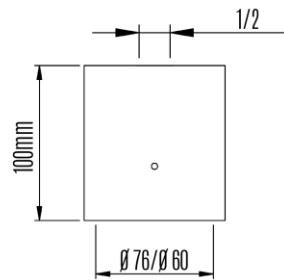

Aksesoria / Accessories