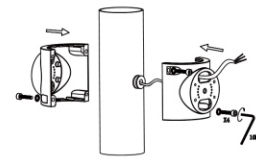

# I-Drop Modular System

 Biały / White  Czarny / Black  Szary / Gray

Symbol	W	lm	W	lm	W	lm
3000K-CRI 80						
GOB	30W	3000	40W	4000	60W	6000
4000K-CRI 80						
GOB	30W	3000	40W	4000	60W	6000

Symbol	W	lm	W	lm	W	lm
3000K-CRI 80						
GOB	10W	1000	15W	1500	20W	2000
4000K-CRI 80						
GOB	10W	1000	15W	1500	20W	2000

## Aksesoria / Accessories

1

2

3

4