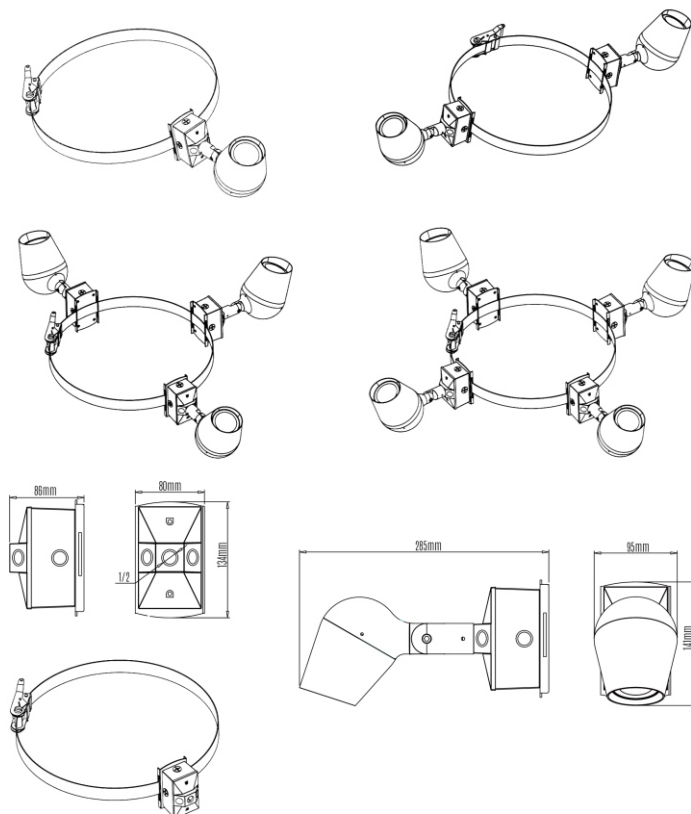

# I-Drop Modular System

# I-Drop Modular System

 Biały / White  Czarny / Black  Szary / Gray

Symbol	W	lm	W	lm	W	lm
3000K-CRI 80						
GOB	30W	3000	40W	4000	60W	6000
4000K-CRI 80						
GOB	30W	3000	40W	4000	60W	6000

Symbol	W	lm	W	lm	W	lm
3000K-CRI 80						
GOB	10W	1000	15W	1500	20W	2000
4000K-CRI 80						
GOB	10W	1000	15W	1500	20W	2000

## Aksesoria / Accessories

1

2

3

4