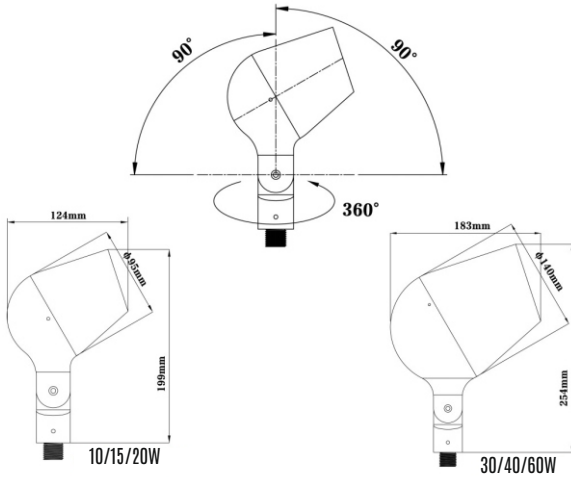

# I-Drop Modular System

 Biały / White  Czarny / Black  Szary / Gray

Symbol	W	lm	W	lm	W	lm
3000K-CRI 80						
GOB	30W	3000	40W	4000	60W	6000
4000K-CRI 80						
GOB	30W	3000	40W	4000	60W	6000

Symbol	W	lm	W	lm	W	lm
3000K-CRI 80						
GOB	10W	1000	15W	1500	20W	2000
4000K-CRI 80						
GOB	10W	1000	15W	1500	20W	2000