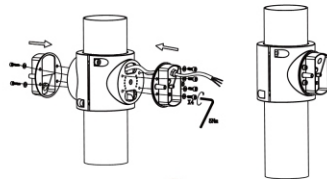

# I-Drop Modular System

 Biały / White  Czarny / Black  Szary / Gray

Symbol	W	lm	W	lm	W	lm
3000K-CRI 80						
GOB	30W	3000	40W	4000	60W	6000
4000K-CRI 80						
GOB	30W	3000	40W	4000	60W	6000

Symbol	W	lm	W	lm	W	lm
3000K-CRI 80						
GOB	10W	1000	15W	1500	20W	2000
4000K-CRI 80						
GOB	10W	1000	15W	1500	20W	2000

## Aksesoria / Accessories

1

2

3

4