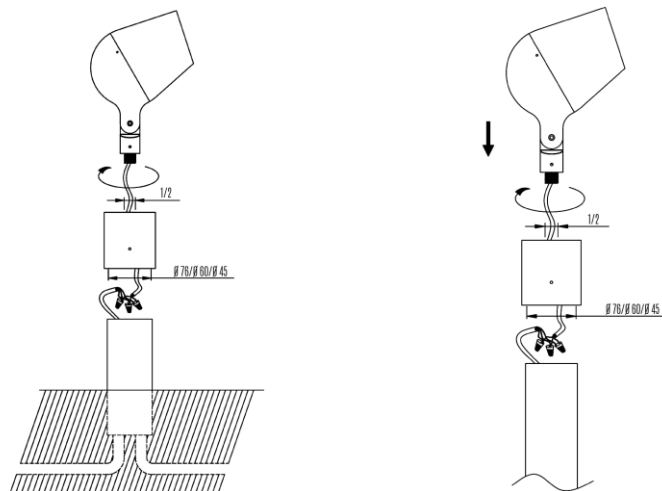

Aksesoria / Accessories