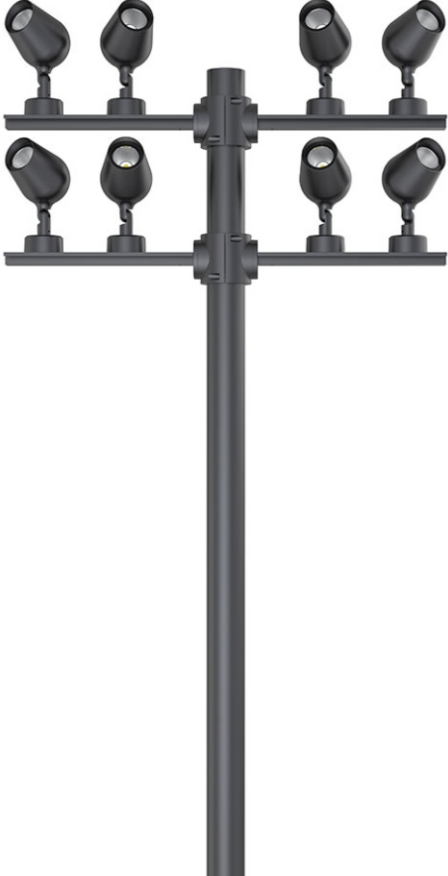

# I-Drop Modular System

# I-Drop Modular System

 Biały / White  Czarny / Black  Szary / Gray

Symbol	W	lm	W	lm	W	lm
3000K-CRI 80						
GOB	30W	3000	40W	4000	60W	6000
4000K-CRI 80						
GOB	30W	3000	40W	4000	60W	6000

Symbol	W	lm	W	lm	W	lm
3000K-CRI 80						
GOB	10W	1000	15W	1500	20W	2000
4000K-CRI 80						
GOB	10W	1000	15W	1500	20W	2000