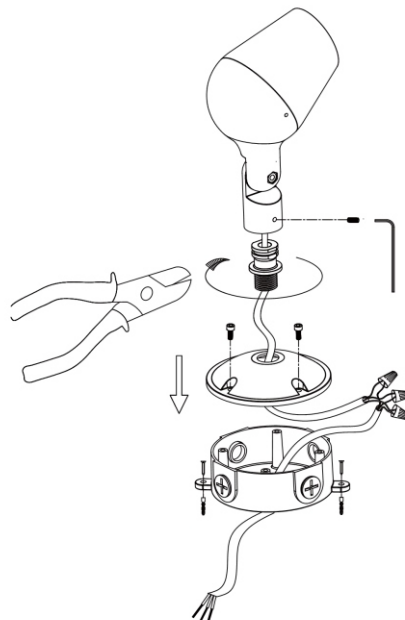

# I-Drop Modular System

 Biały / White  Czarny / Black  Szary / Gray

Symbol	W	lm	W	lm	W	lm
3000K-CRI 80						
GOB	30W	3000	40W	4000	60W	6000
4000K-CRI 80						
GOB	30W	3000	40W	4000	60W	6000

Symbol	W	lm	W	lm	W	lm
3000K-CRI 80						
GOB	10W	1000	15W	1500	20W	2000
4000K-CRI 80						
GOB	10W	1000	15W	1500	20W	2000

## Aksesoria / Accessories

1

2

3

4