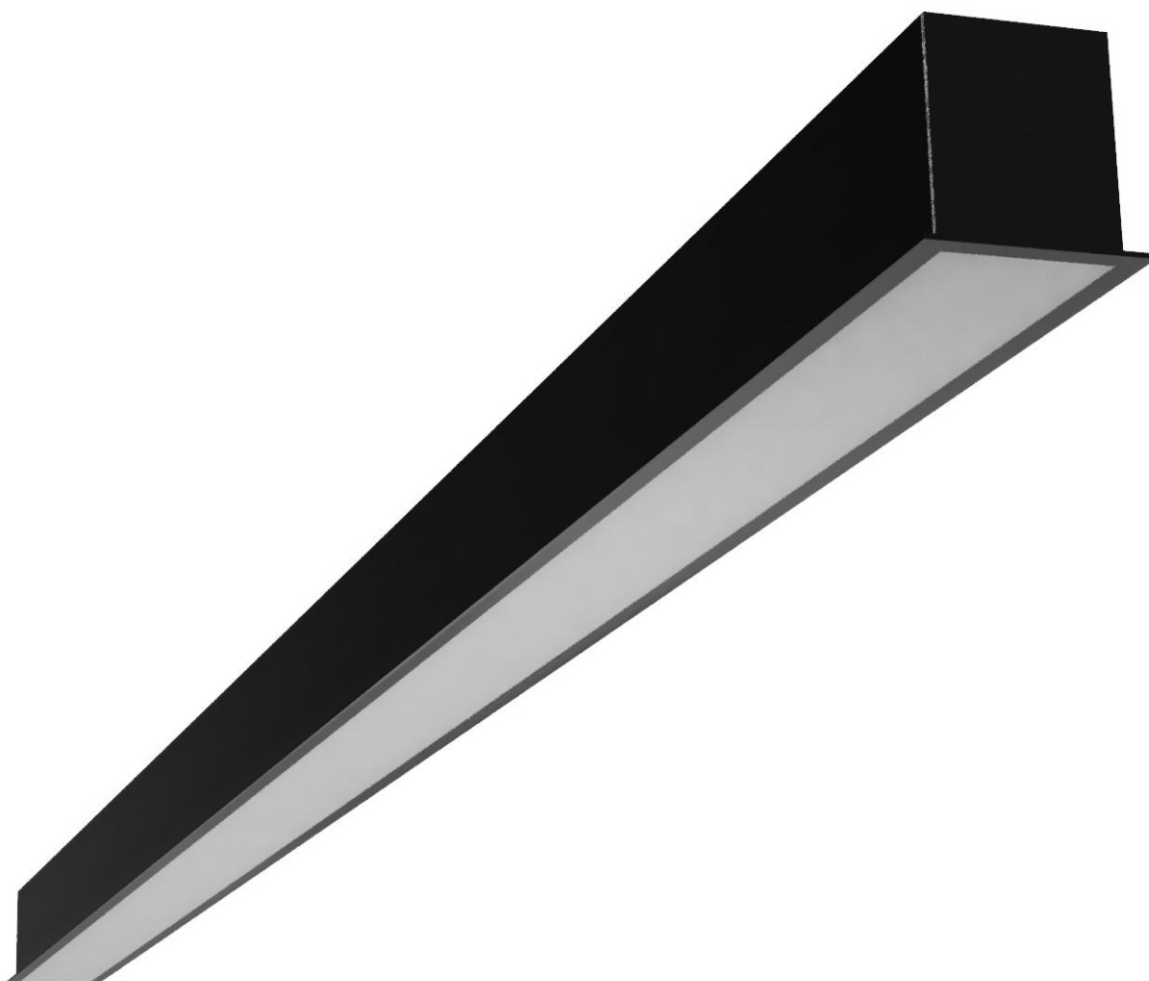

# MP50

AG LIGHT GROUP

## Specyfikacja

○ Biały / White   ● Czarny / Black   ● Szary / Gray

Symbol	W	lm	Optic
3000K - CRI 80			
SMD	14-237W	1400-31100lm	90°
4000K - CRI 80			
SMD	14-237W	1400-31100lm	90°