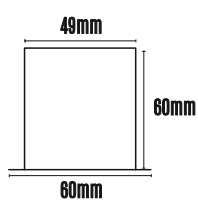

## Specyfikacja

○ Biały / White   ● Czarny / Black   ● Szary / Gray

Symbol	W	lm	Optic
3000K - CRI 80			
SMD	14-237W	1400-31100lm	90°
4000K - CRI 80			
SMD	14-237W	1400-31100lm	90°