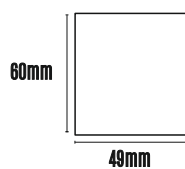

MS50

Specyfikacja

○ Biały / White ● Czarny / Black ● Szary / Gray

Symbol	W	lm	Optic
3000K - CRI 80			
SMD	14-237W	1400-31100lm	90°
4000K - CRI 80			
SMD	14-237W	1400-31100lm	90°