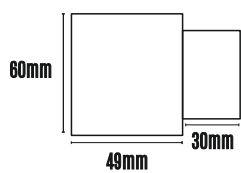

MW 50

AG LIGHT GROUP

Specyfikacja

○ Biały / White ● Czarny / Black ● Szary / Gray

Symbol	W	lm	Optic
3000K - CRI 80			
SMD	14-237W	1400-31100lm	90°
4000K - CRI 80			
SMD	14-237W	1400-31100lm	90°